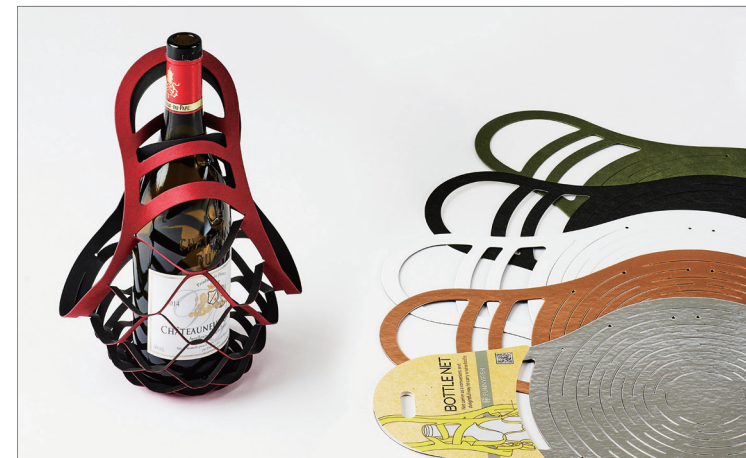

■ 퍼니피쉬(주)

서울 송파구 성내천로 43라길 14-1
TEL : 02-2237-8956 FAX : 02-2237-2032
E-mail : art@funnyfish.co.kr www.FunnyFishDesign.com
주요생산제품 : 인테리어 소품, 목재/종이 소재 기프트

■ 보틀넷(Bottle Net)
유형 : 와인병을 담기 위한 보틀넷
소재 : 환경 친화적인 판지